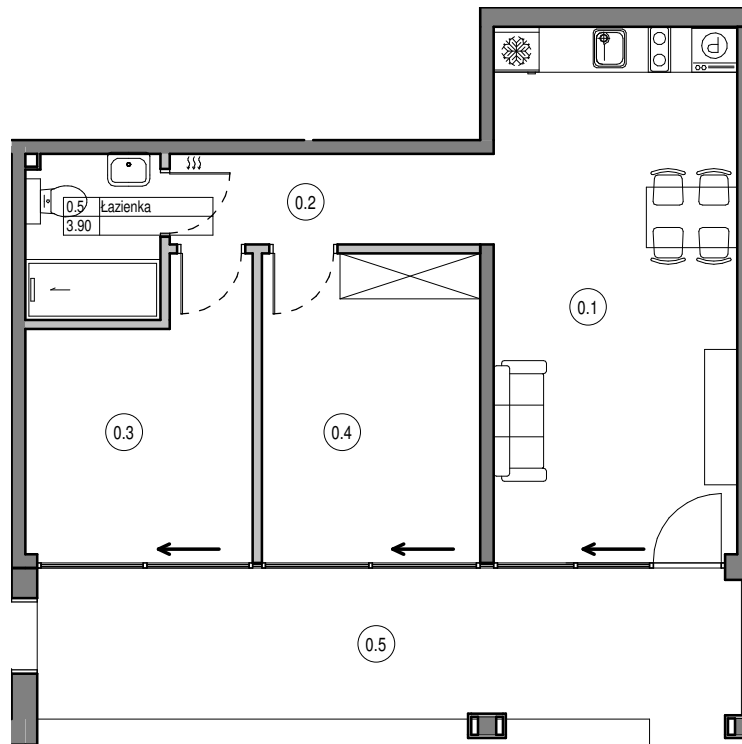

LOKAL NR B22
 KONDYGNACJA PIWNICA
 SZEREG B

LOKAL B22

PIWNICA	0.1	Salon z aneksem kuch.	22.93 m ²
PIWNICA	0.2	Korytarz	5.15 m ²
PIWNICA	0.3	Garderoba	10.49 m ²
PIWNICA	0.4	Garderoba	11.93 m ²
PIWNICA	0.5	Łazienka	3.90 m ²

LOGGIA B22

LOGGIA	0.5	Loggia	19 m ²
--------	-----	--------	-------------------

54.40 m²

19 m²

0 1 5 [m]