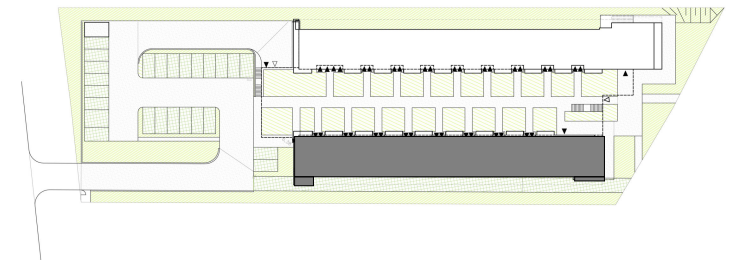

LOKAL NR B22
 KONDYGNACJA PIWNICA
 SZEREG B

LOKAL B22

PIWNICA	0.1	Salon z aneksem kuch.	22.93 m ²
PIWNICA	0.2	Korytarz	5.15 m ²
PIWNICA	0.3	Garderoba	10.49 m ²
PIWNICA	0.4	Garderoba	11.93 m ²
PIWNICA	0.5	Łazienka	3.90 m ²

LOGGIA B22

LOGGIA	0.5	Loggia	19 m ²
--------	-----	--------	-------------------

54.40 m²

19 m²

0 1 5 [m]