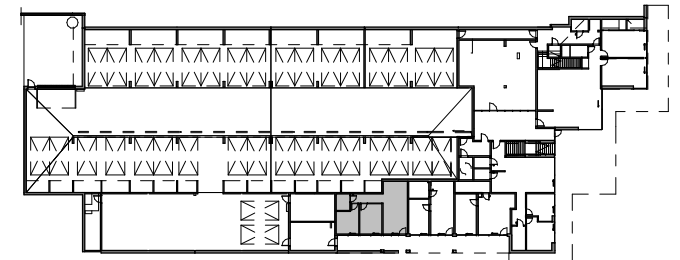

LOKAL NR B22
 KONDYGNACJA PIWNICA
 SZEREG B

LOKAL B22

PIWNICA	0.1	Salon z aneksem kuch.	22.93 m ²
PIWNICA	0.2	Korytarz	5.15 m ²
PIWNICA	0.3	Garderoba	10.49 m ²
PIWNICA	0.4	Garderoba	11.93 m ²
PIWNICA	0.5	Łazienka	3.90 m ²

LOGGIA B22

LOGGIA	0.5	Loggia	19 m ²
--------	-----	--------	-------------------

54.40 m²

19 m²

0 1 5 [m]